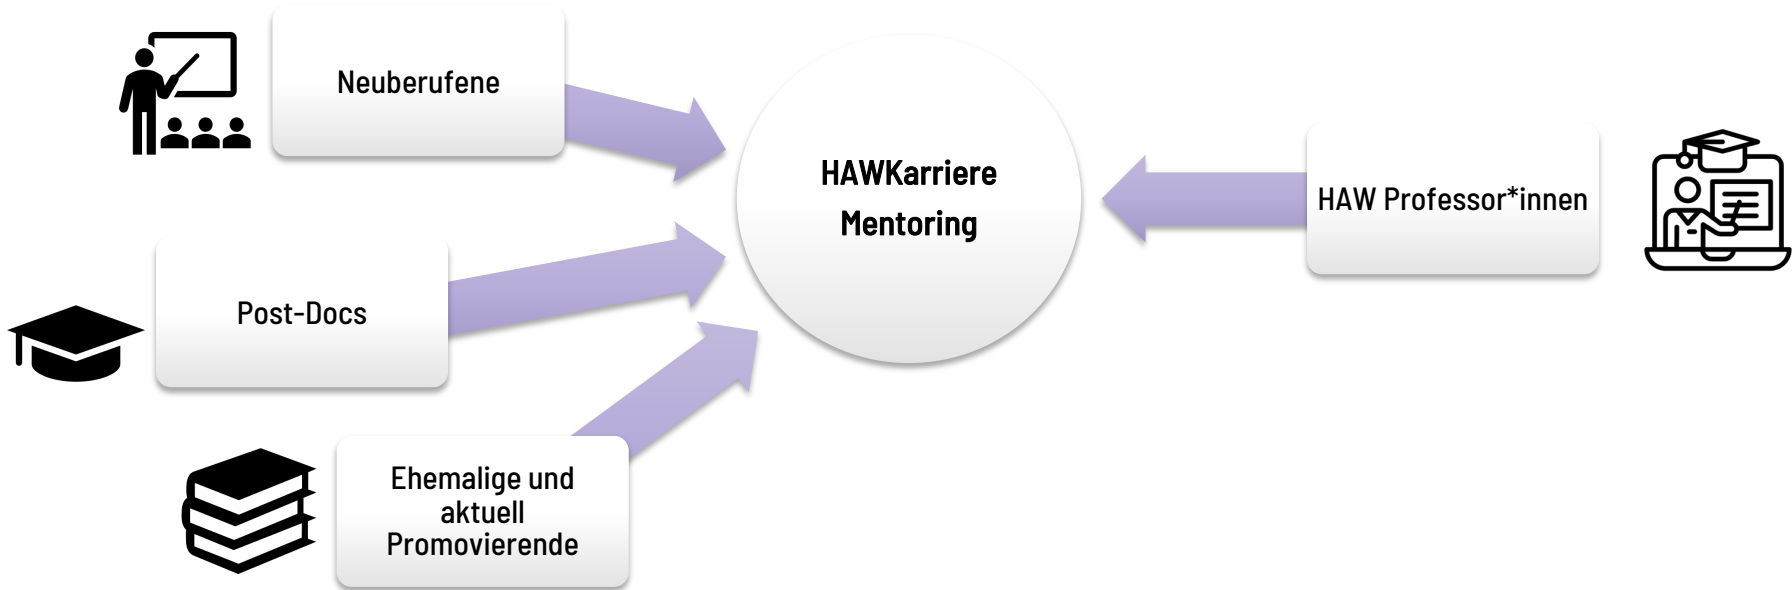

HERZLICH WILLKOMMEN

**Infoveranstaltung Mentoring-Programm
HAWKarriere**

Mentoring-Programm HAWKarriere

Gemeinsam gestalten

Baden-Württemberg

MINISTERIUM FÜR WISSENSCHAFT, FORSCHUNG UND KUNST

GEFÖRDERT VOM

Bundesministerium
für Bildung
und Forschung

Mentoring-Programm HAWKarriere

Verantwortliche Hochschulen

Mentoring-Programm HAWKarriere

Wer kann mitmachen?

Mentee

Mentor*in

Das Mentoring-Programm
HAWKarriere unterstützt Sie für 12
Monate auf Ihrem persönlichen
Weg.