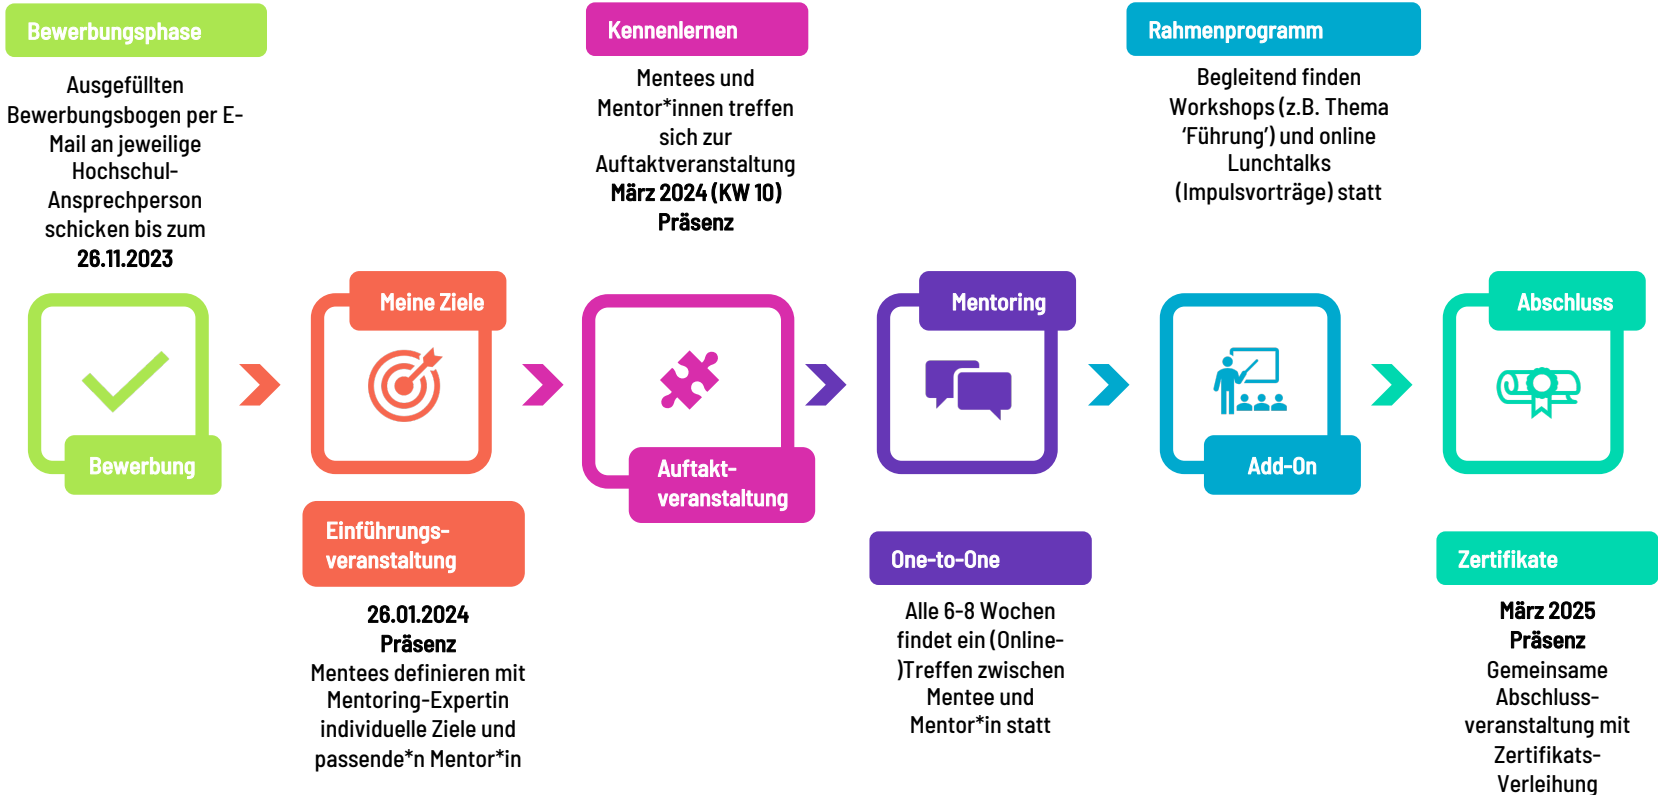

Mentoring-Programm HAWKarriere

Verantwortliche Hochschulen

Mentoring-Programm HAWKarriere

Wer kann mitmachen?

Mentee

Mentor*in

Das Mentoring-Programm
HAWKarriere unterstützt Sie für 12
Monate auf Ihrem persönlichen
Weg.

Mentoring-Programm HAWKarriere

Warum sollte ich hier Mentee werden?

Mentoring-Programm HAWKarriere

Mögliche Themen durch Mentoring oder Workshops

Mentoring-Programm HAWKarriere

Wie läuft unser Programm ab?

Mentoring-Programm HAWKarriere

Next steps

- Weitere Informationsmöglichkeiten:
 - Informationsmaterial für Mentees und Mentor*innen auf der jeweiligen Hochschulwebseite
 - Ansprechperson der jeweiligen Hochschule